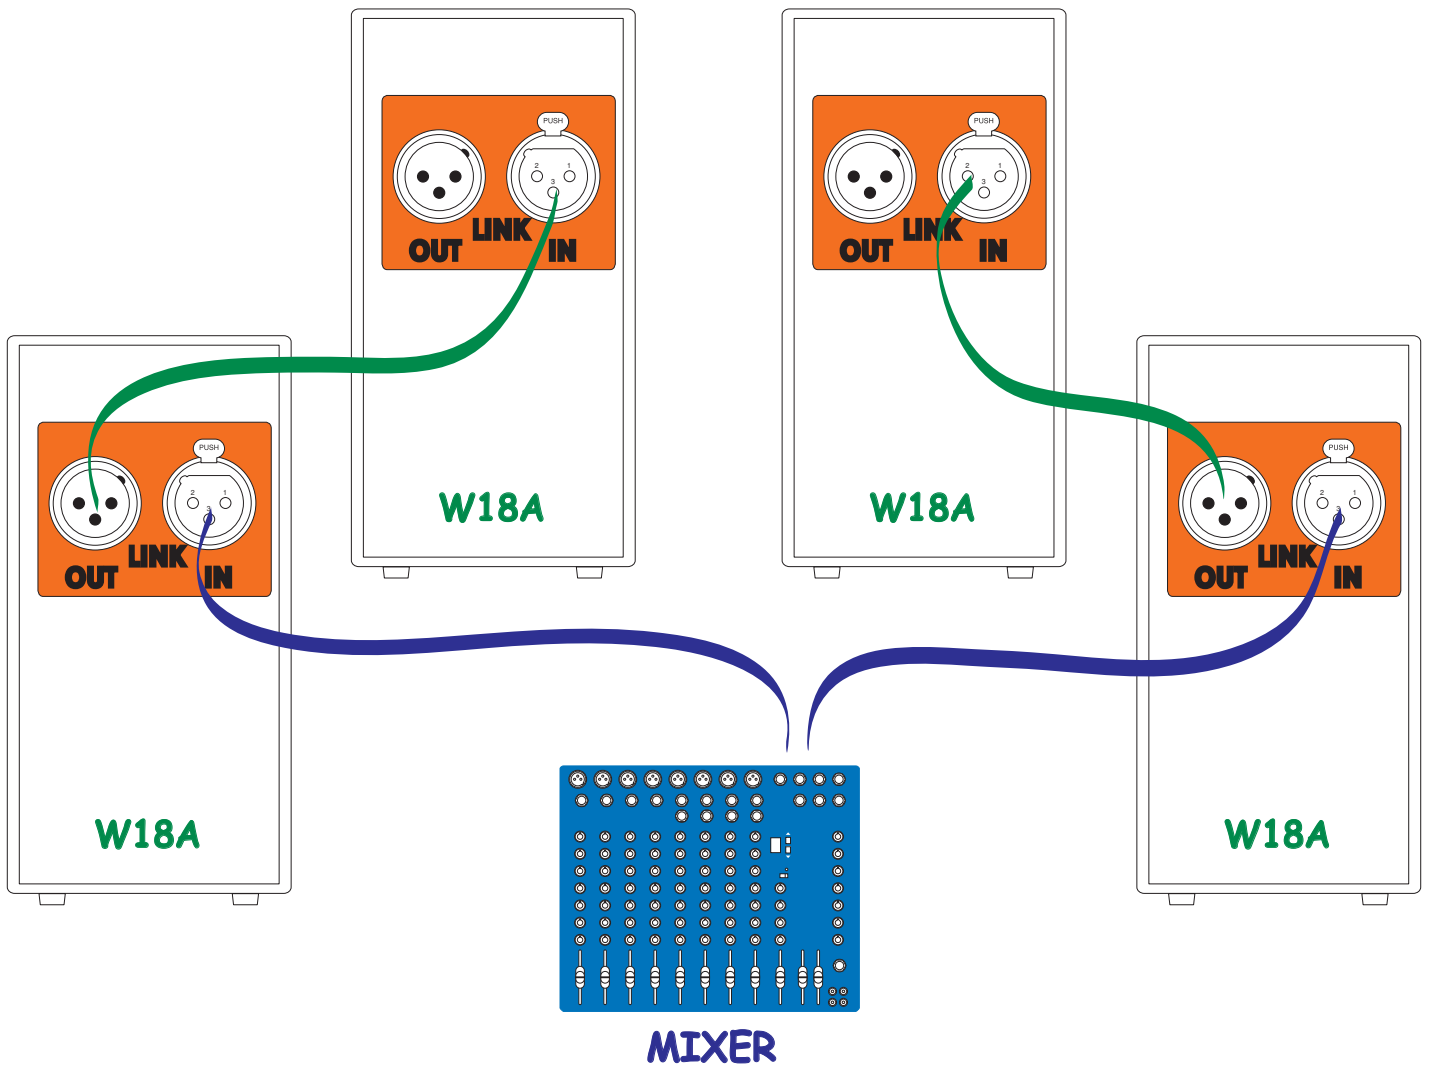

Collegamento in parallelo di più W18A

utilizzare cavi schermati bilanciati

MIXER, USCITE L/R → INGRESSI W18A
USCITE W18A → INGRESSI di altre W18A

Due W18A + un subwoofer attivo

utilizzare cavi schermati bilanciati

MIXER, USCITE L/R → SUBWOOFER, INGRESSI L/R
 SUBWOOFER, USCITE L/R X-over → INGRESSI W18A

Due W18A + due subwoofer attivi

utilizzare cavi schermati bilanciati

MIXER, USCITE L/R → SUBWOOFER, INGRESSI 'R'(mono)
 SUBWOOFER, USCITE 'R' X-over → INGRESSI W18A