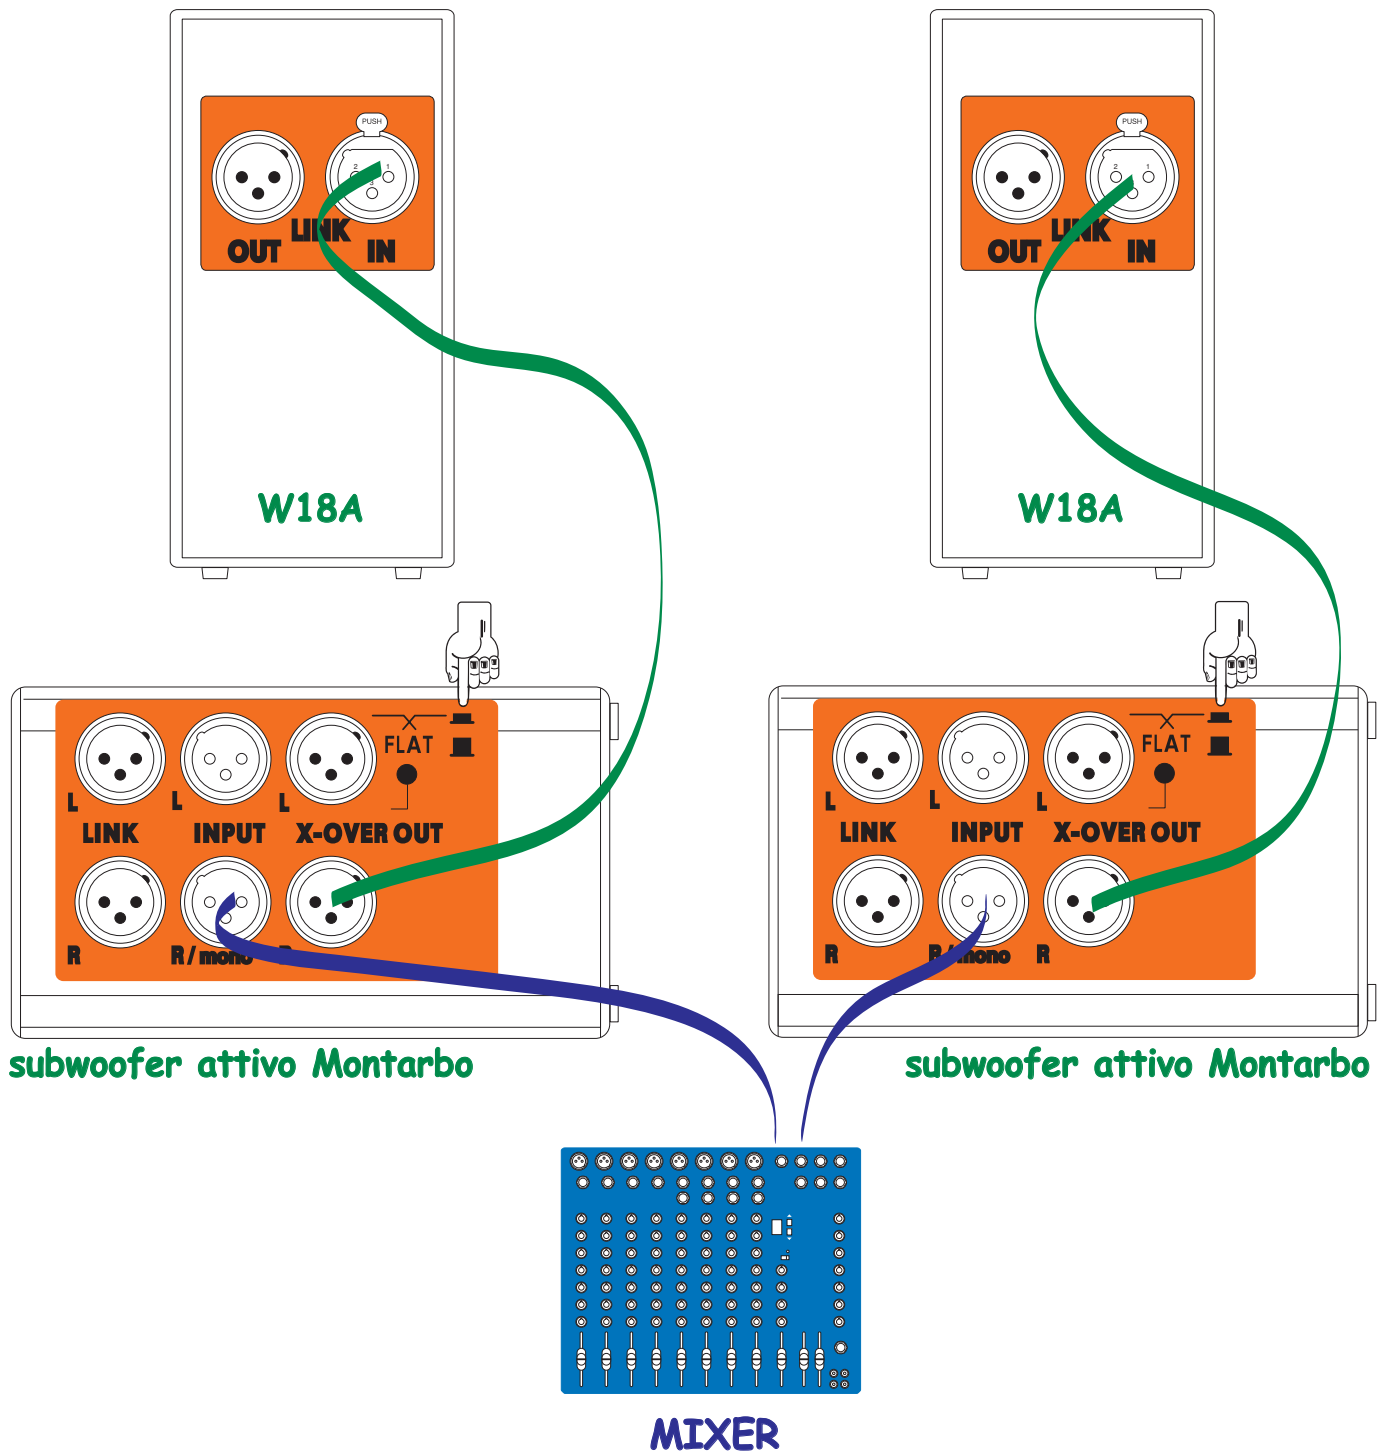

Collegamento in parallelo di più W18A

utilizzare cavi schermati bilanciati

MIXER, USCITE L/R → INGRESSI W18A
USCITE W18A → INGRESSI di altre W18A

Due W18A + un subwoofer attivo

utilizzare cavi schermati bilanciati

MIXER, USCITE L/R → SUBWOOFER, INGRESSI L/R
 SUBWOOFER, USCITE L/R X-over → INGRESSI W18A

Due W18A + due subwoofer attivi

utilizzare cavi schermati bilanciati

MIXER, USCITE L/R → SUBWOOFER, INGRESSI 'R'(mono)
 SUBWOOFER, USCITE 'R' X-over → INGRESSI W18A