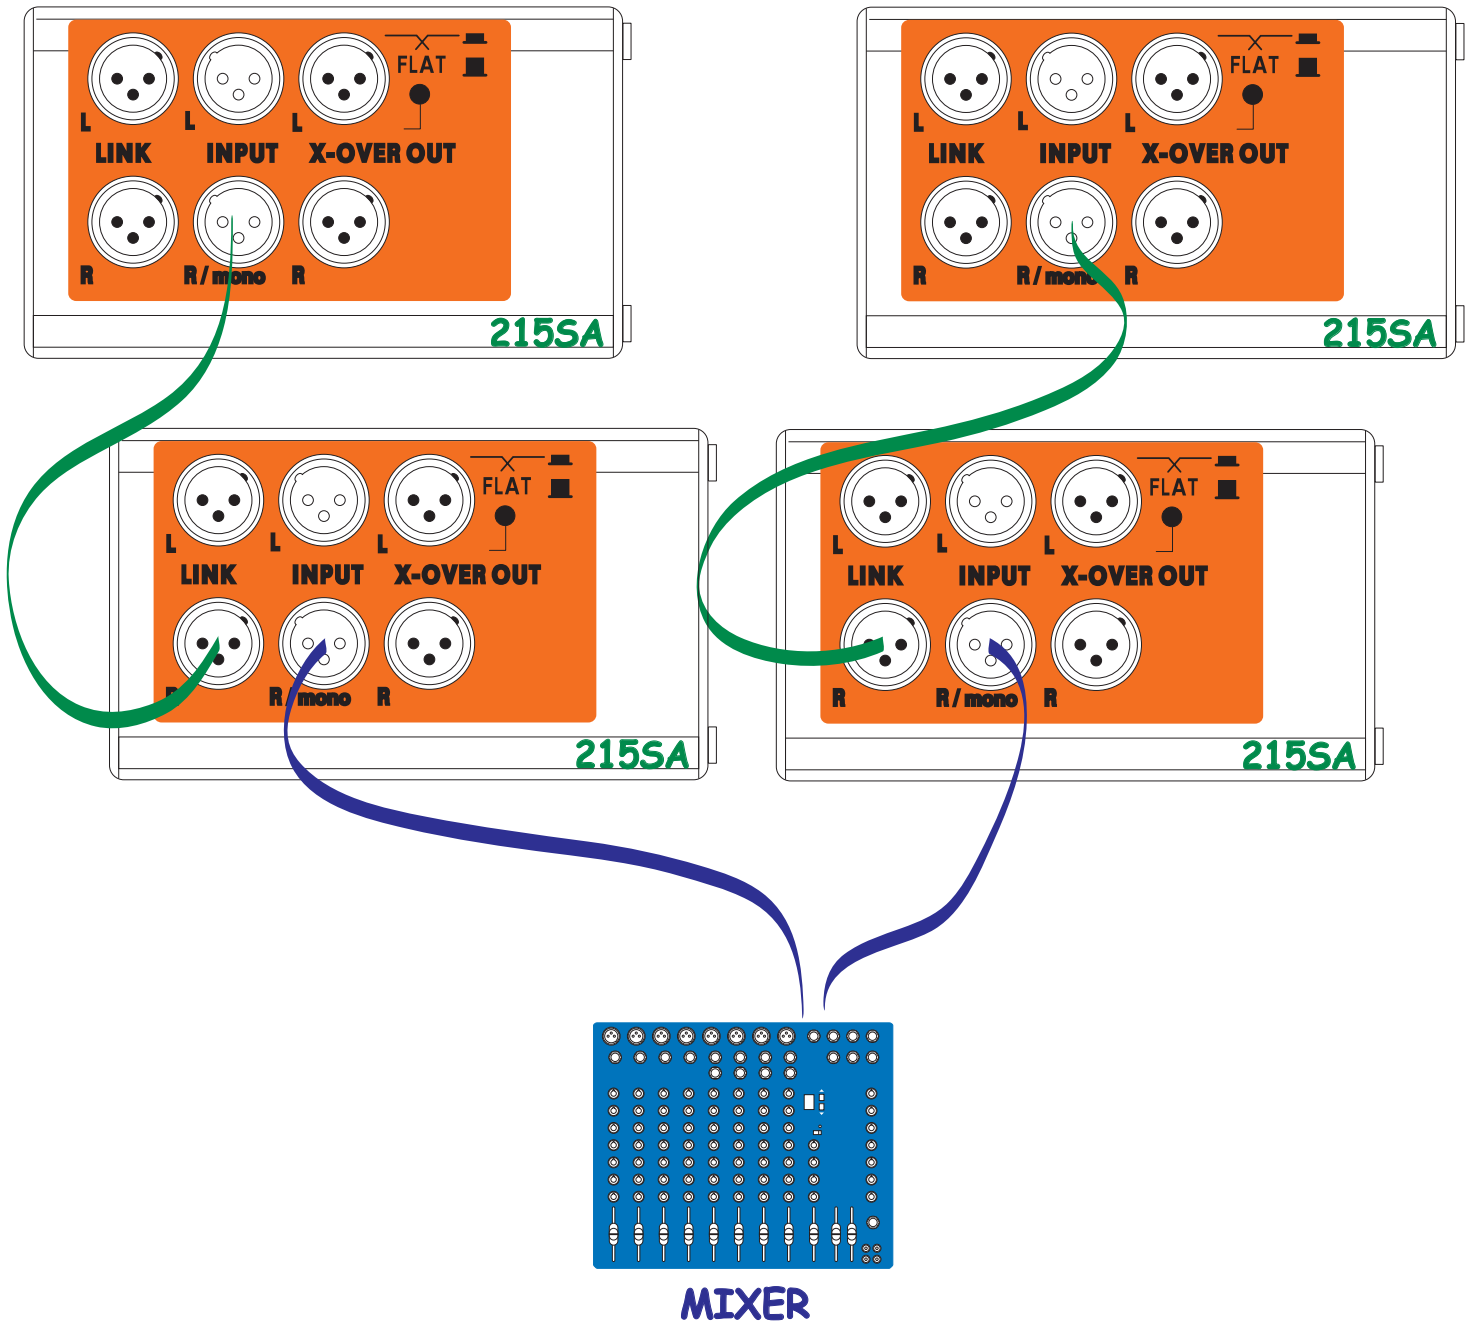

Collegamento in parallelo di più 215SA

utilizzare cavi schermati bilanciati

MIXER, USCITE L/R → 215SA, INGRESSI 'R/mono'

215SA, USCITE Link 'R' → INGRESSI 'R/mono' di altri 215SA

Un 215SA + due casse satellite

utilizzare cavi schermati bilanciati

215SA: pulsante premuto in modalità X-OVER

- MIXER, USCITE L/R → 215SA, INGRESSI L/R
- 215SA, USCITA 'L' X-over → INGRESSO CASSA SATELLITE
- 215SA, USCITA 'R' X-over → INGRESSO CASSA SATELLITE

Due 215SA + due o più casse satellite

utilizzare cavi schermati bilanciati

215SA: pulsante premuto in modalità X-OVER

MIXER, USCITE L/R → 215SA, INGRESSO 'R/mono'

215SA, USCITA 'R' X-over → INGRESSO CASSA SATELLITE