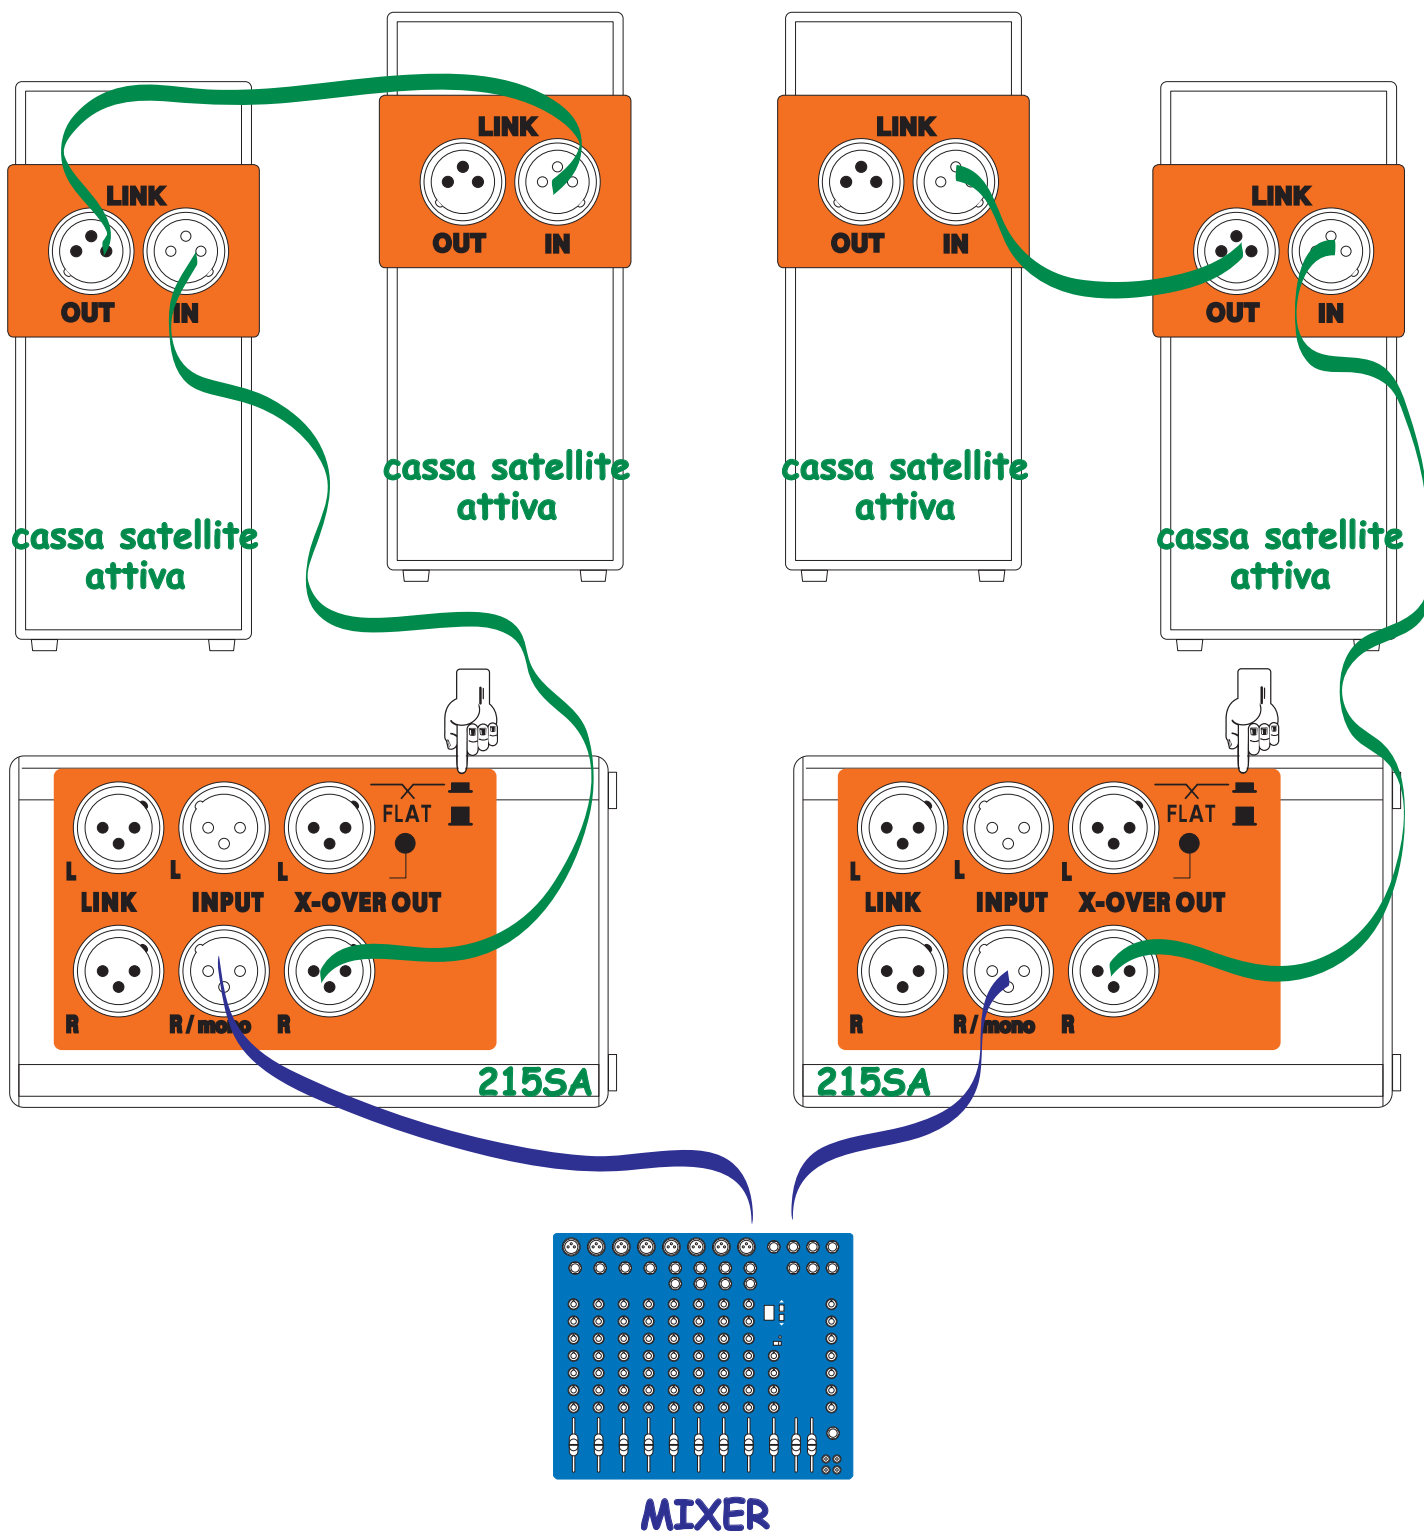

Collegamento in parallelo di più 215SA

utilizzare cavi schermati bilanciati

MIXER, USCITE L/R → 215SA, INGRESSI 'R/mono'

215SA, USCITE Link 'R' → INGRESSI 'R/mono' di altri 215SA

Un 215SA + due casse satellite

utilizzare cavi schermati bilanciati

215SA: pulsante premuto in modalità X-OVER

- MIXER, USCITE L/R → 215SA, INGRESSI L/R
- 215SA, USCITA 'L' X-over → INGRESSO CASSA SATELLITE
- 215SA, USCITA 'R' X-over → INGRESSO CASSA SATELLITE

Due 215SA + due o più casse satellite

utilizzare cavi schermati bilanciati

215SA: pulsante premuto in modalità X-OVER

MIXER, USCITE L/R → 215SA, INGRESSO 'R/mono'

215SA, USCITA 'R' X-over → INGRESSO CASSA SATELLITE