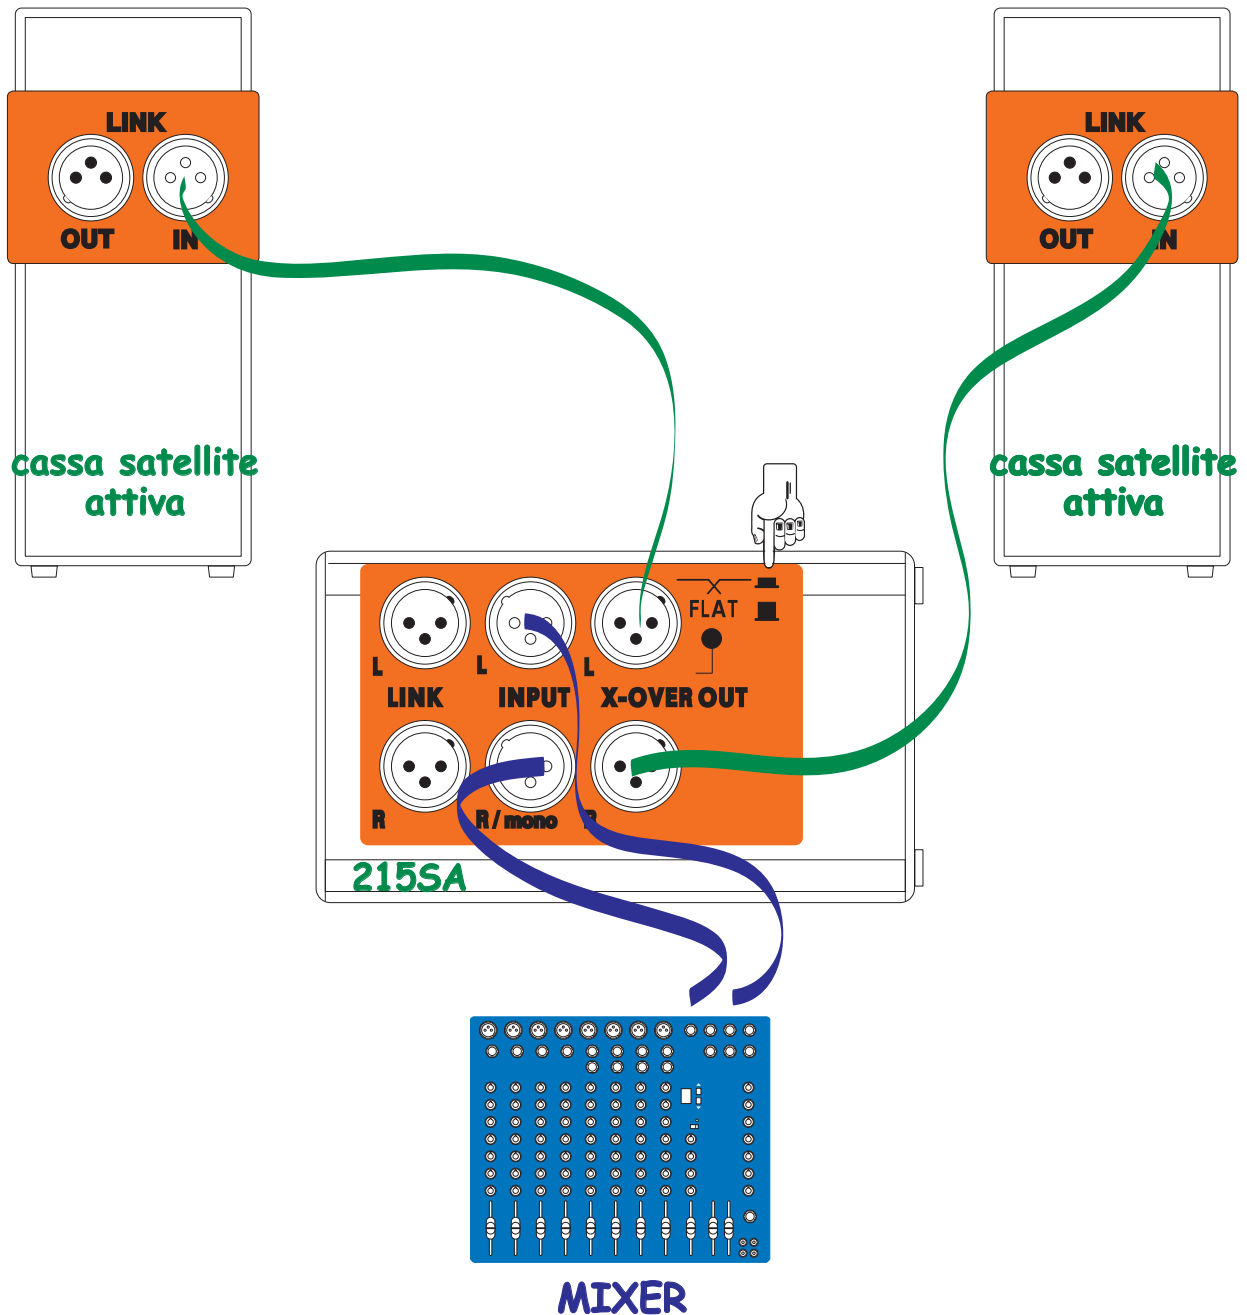

Collegamento in parallelo di più 215SA

utilizzare cavi schermati bilanciati

MIXER, USCITE L/R → 215SA, INGRESSI 'R/mono'

215SA, USCITE Link 'R' → INGRESSI 'R/mono' di altri 215SA

Un 215SA + due casse satellite

utilizzare cavi schermati bilanciati

215SA: pulsante premuto in modalità X-OVER

- MIXER, USCITE L/R → 215SA, INGRESSI L/R
- 215SA, USCITA 'L' X-over → INGRESSO CASSA SATELLITE
- 215SA, USCITA 'R' X-over → INGRESSO CASSA SATELLITE

Due 215SA + due o più casse satellite

utilizzare cavi schermati bilanciati

215SA: pulsante premuto in modalità X-OVER

MIXER, USCITE L/R → 215SA, INGRESSO 'R/mono'

215SA, USCITA 'R' X-over → INGRESSO CASSA SATELLITE